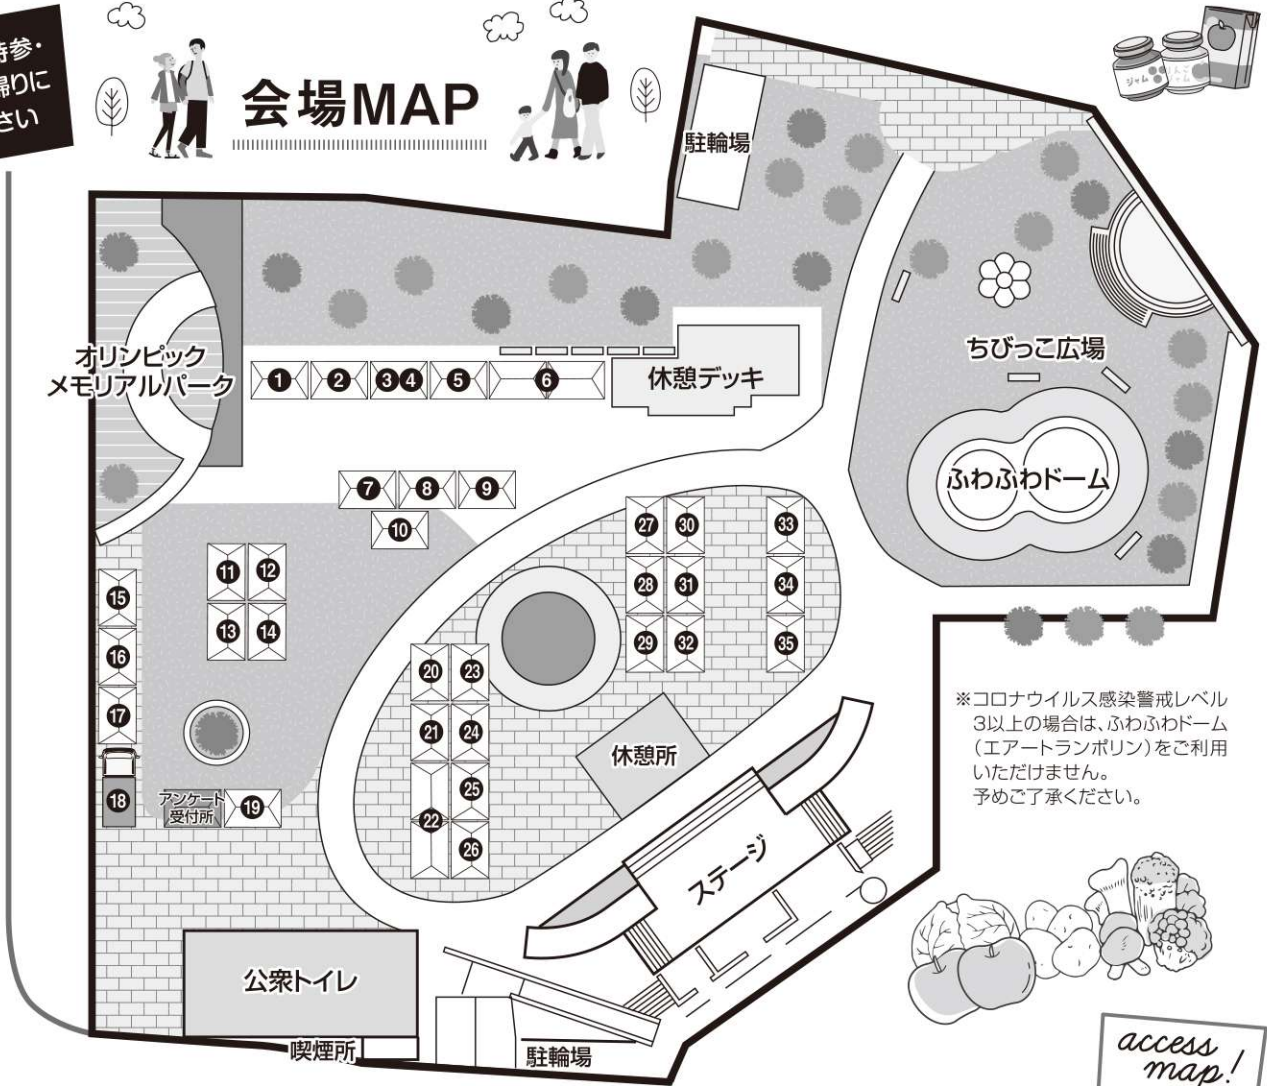

マイバッグを持参・
ごみのお持ち帰りに
ご協力ください

会場MAP

中央通り

※10月2日(日)は歩行者天国となります

access map!

《出店一覧》 ※8月24日現在の出店内容のため、当日、一部内容が変更となる場合がございます。予めご了承ください。			
1 コープながの	コープながの30周年の歩み	19 認定NPO法人 フードバンク信州	フードドライブと未使用文具の回収をします
2 コープながの	長野県販エシカルとコープの活動紹介	20 まるっとKiso	木曾の特産品販売(和菓子、おそば、アイス、お漬物)
3 コープながの	インスタ始めました。みんなできなごろうキャンペーン	21 栄村秋山郷 観光協会	栄村の観光PR
4 コープながの	組合員同士のたすけあいの取り組み「くらしのサポート活動まごころ」の紹介	22 岩手県宮古市 かけあしの会	今話題の瓶ドンをはじめ、岩手のおいしい商品を多数販売
5 長野県農協直販(株)	コープ商品の展示	23 小谷村	特産品の販売、観光PR
6 コープながの	お楽しみ抽選会とコープデリのご案内	24 赤い羽根共同募金	買って応援!福祉施設のケーキなど販売します!
7 コープながの	CO-OP共済のご案内	25 長野県環境部	ごみ削減クイズに答えて、アルクマグッズをもらおう!
8 コープハウジング	住まい快適、人と地球にやさしい「断熱複層ガラス、サッシ、採風網戸」などの「見て体験できる」展示	26 長野県健康福祉部	食中毒防止の啓発と、正しい手洗い体験コーナー!
9 生活クラブ生活協同組合	消費材の販売。サステイナブルな社会をめざし、様々な課題に取り組んでいる生活クラブ生協を地域に伝えます。	27 JAながの	りんごチップス・ジャムなど農産物の加工品販売
10 長野医療生協	ポールウォーク体験・ピロピロ体験	28 JAグリーン長野	実りの秋、JAグリーン長野のおいしさをお届けします
11 信州戸隠おびなだ即売会	乾麺、半なま麺、そば関連品の販売	29 JA中野市産直店	きのこ・ぶどう・梨など旬の農産物や加工品の販売
12 ファミリー・サービス・エイコー(株)	靴下、雑貨商品の感謝価格販売	30 県労福協・長野ろうさん・住宅生協	〇×クイズで粗品進呈! 活動内容・商品紹介
13 内堀醸造(株)	内堀醸造(株)製造のCO-OP商品を特別価格で販売	31 こくみん共済coop	自転車運転シミュレーションで交通安全について学ぼう!
14 (株)みすずコーポレーション	みすずこう豆腐、おいなりさんの販売	32 長野県森林組合連合会	林業資材の販売、森林組合の事業紹介
15 信越明星(株)	信越明星(株)のCO-OP商品を特別価格で販売(生ラーメンや信州安曇野生そばなど)	33 長野県社会福祉協議会	ふくしのお仕事体験&ふっころコーナー
16 (株)スドージャム	大人気のジャム各種、感謝価格での販売	34 ワーカーズコープ信州ママ・マルシェ	子育て中のママが作るクラフトの販売と子ども服のリユースコーナーです
17 ゴールドバック(株)	旬の信州安曇野トマトジュースと秋のフルーツジュースフェア	35 長野県高齢者生活協同組合	インスタントシニア&アイマスク体験、福祉用具展示
18 コープながの	移動販売車「うごくお店 コープながの号」の紹介、展示及び販売		

セントラルスクエア専用駐車場はご利用いただけません。お車でお越しの際は近隣のコインパーキングをご利用いただくか、もしくは、県庁駐車場が一般開放日となりますのでご利用ください。(8:30~20:00まで)

ごみのお持ち帰り 飲食物のゴミは所定の場所へ、またはお持ち帰りください。周辺の美化にご協力をお願い致します。